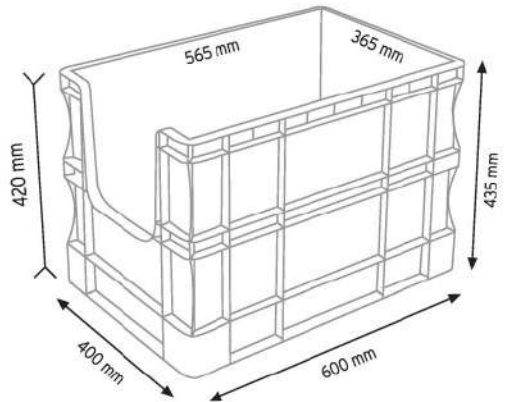

400x600

SPK 4642 AV