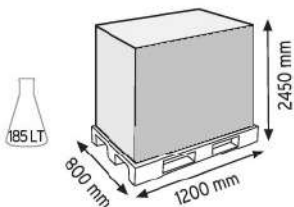

BACS ET CONTENEURS POUR PICKING

600x800 BACS EURO

Fond plat

SPK 8644

SPK 8633AV

SPK 8633 AV2

SPK 8644AV

▶ 400x600