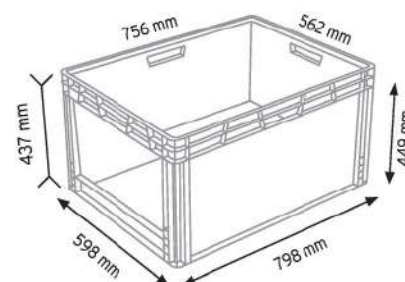

BACS ET CONTENEURS POUR PICKING

600x800 BACS EURO

Fond plat

SPK 8644

SPK 8633AV

SPK 8633 AV2

SPK 8644AV

▶ 400x600