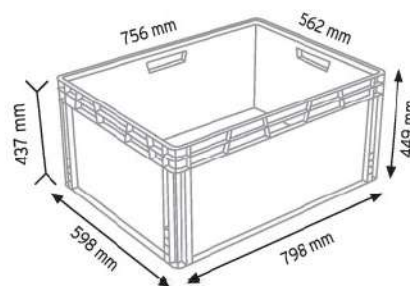

BACS ET CONTENEURS POUR PICKING

600x800 BACS EURO

Fond plat

SPK 8644

SPK 8633AV

SPK 8633 AV2

SPK 8644AV

▶ 400x600