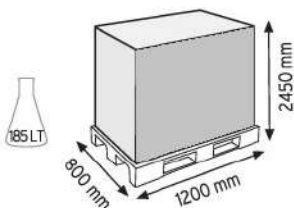

BACS ET CONTENEURS POUR PICKING

600x800 BACS EURO

Fond plat

SPK 8644

SPK 8633AV

SPK 8633 AV2

SPK 8644AV

▶ 400x600