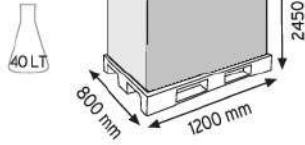

▶ 400x600

SPK 6022-1

SPK 6028-1

SPK 6034-1