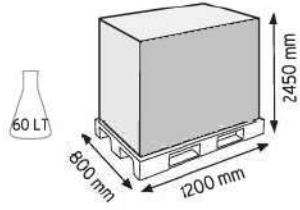

SPK 4632 AV

400x600

Güçlendirilmiş Taban

Düz Taban

SPK 4632 AV

SPK 4632 AV2

SPK 4632 AV3

400x600