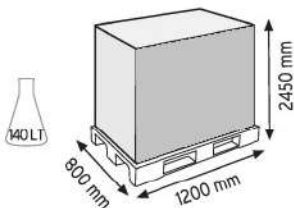

BACS ET CONTENEURS POUR PICKING

600x800 BACS EURO

Fond plat

SPK 8644

SPK 8633AV

SPK 8633 AV2

SPK 8644AV

▶ 400x600