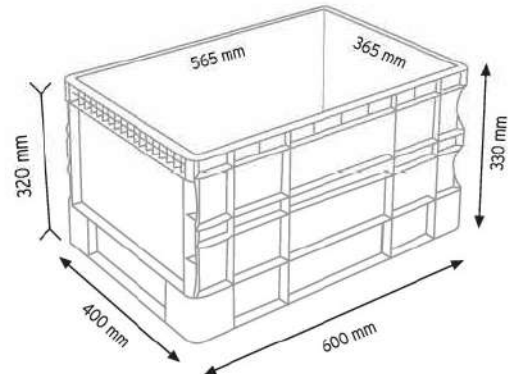

SPK 4632 AV

400x600

Güçlendirilmiş Taban

Düz Taban

SPK 4632 AV

SPK 4632 AV2

SPK 4632 AV3

400x600