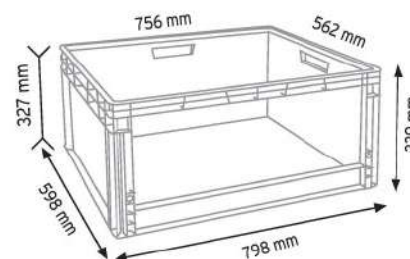

BACS ET CONTENEURS POUR PICKING

600x800 BACS EURO

Fond plat

SPK 8644

SPK 8633AV

SPK 8633 AV2

SPK 8644AV

▶ 400x600