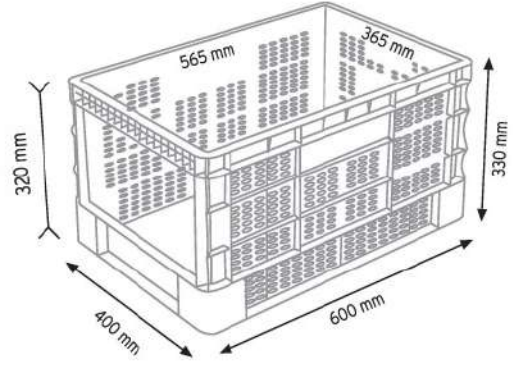

SPK 4632 AV

400x600

Güçlendirilmiş Taban

Düz Taban

SPK 4632 AV

SPK 4632 AV2

SPK 4632 AV3

400x600