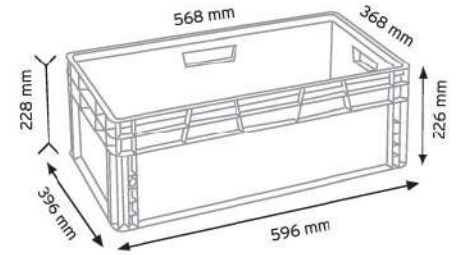

▶ 400x600

SPK 6022-1