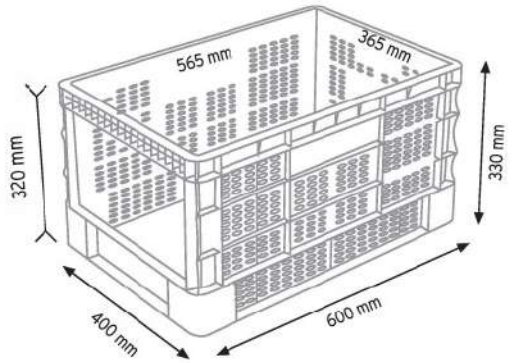

SPK 4632 AV

400x600

Güçlendirilmiş Taban

Düz Taban

SPK 4632 AV

SPK 4632 AV2

SPK 4632 AV3

400x600