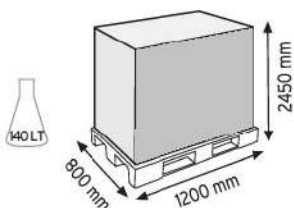

BACS ET CONTENEURS POUR PICKING

600x800 BACS EURO

Fond plat

SPK 8644

SPK 8633AV

SPK 8633 AV2

SPK 8644AV

▶ 400x600