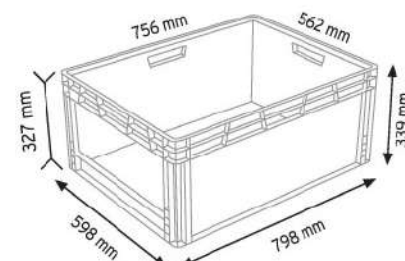

BACS ET CONTENEURS POUR PICKING

600x800 BACS EURO

Fond plat

SPK 8644

SPK 8633AV

SPK 8633 AV2

SPK 8644AV

▶ 400x600