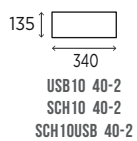

SCHUKO 220v + USB