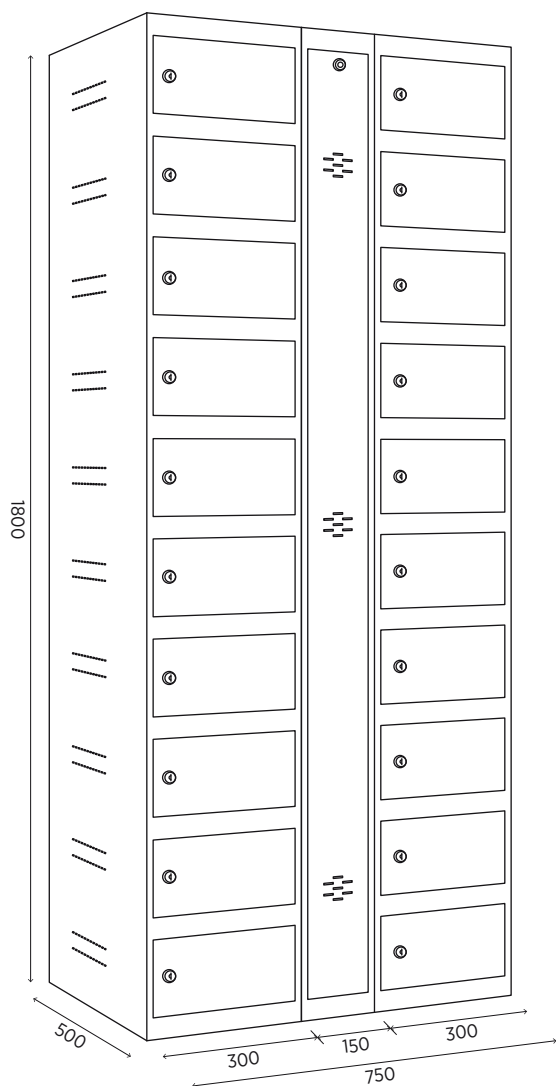

CASIERS RECHARGE 220V / USB

SCHUKO 220v

USB

SCHUKO 220v + USB

Casiers de recharge avec prises **schuko** connecteurs **USB**, disponibles modèles de 10 ou 20 portes.

Chaque casier comprend une prise **schuko**, connecteurs **USB** ou prises **schuko** et connecteurs **USB**. Pour charger n'importe quel dispositif du marché, il dispose de suffisamment de place pour un portable de grande taille, divers documents, voire des livres.

DIMENSIONS ET CARACTERISTIQUES

SCH10 30-1 USB10 30-1 SCH10USB 30-1

SCH10 40-1 USB10 40-1 SCH10USB 40-1

Référence	Hauteur	Largeur	Prof.	TYPE DE CHARGE
SCH10 30-1	1800	450	500	PRISE SCHUKO 220v
USB10 30-1	1800	450	500	USB
SCH10USB 30-1	1800	450	500	PRISE SCHUKO 220v+USB
SCH10 40-1	1800	550	500	PRISE SCHUKO 220v
USB10 40-1	1800	550	500	USB
SCH10USB 40-1	1800	550	500	PRISE SCHUKO 220v+USB

SPÉCIFICATIONS

Fabriqué en acier laminé à froid de 0,6 mm d'épaisseur, assemblé par soudure par points acquérant ainsi une grande résistance et solidité. Peinture époxy polyester séchée au four à 190°, après dégraissage au savon, phosphatation, passivation au zirconium et rinçage à l'eau osmosée. Tous les modèles comprennent un compartiment de 15 centimètres fermé par une clé de sécurité, à l'intérieur duquel se trouve l'installation électrique, qui est protégée par un aimant thermique de 16 ampères situé à l'intérieur du tableau électrique.