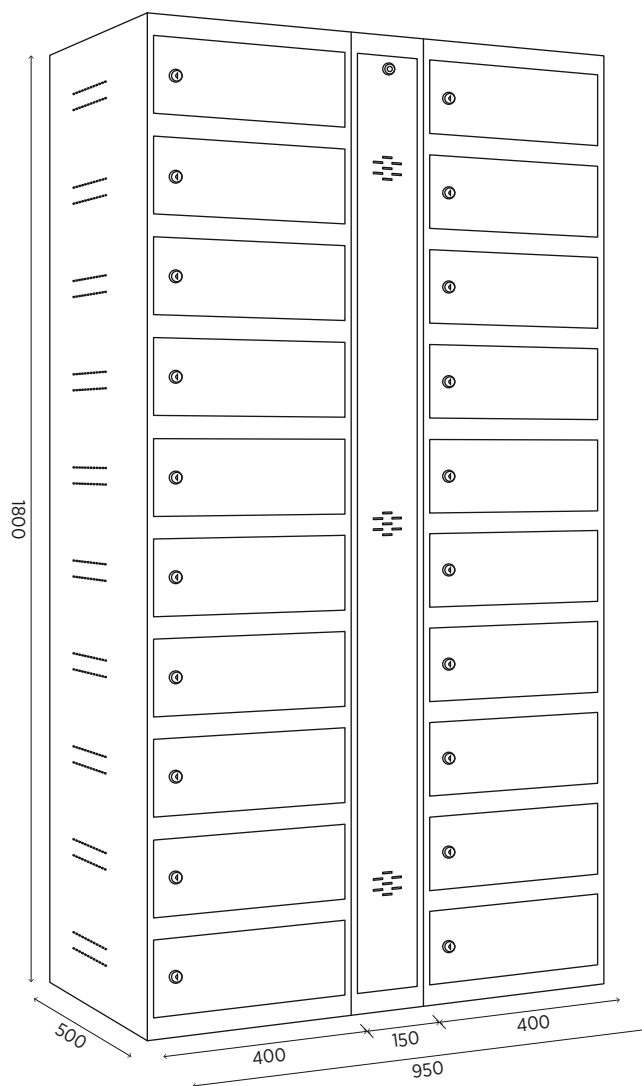

SCH10 40-2   USB10 40-2   SCH10USB 40-2

Référence	Hauteur	Largeur	Prof.	TYPE DE CHARGE
SCH10 30-2	1800	750	500	PRISE SCHUKO 220v
USB10 30-2	1800	750	500	USB
SCH10USB 30-2	1800	750	500	PRISE SCHUKO 220v+USB
SCH10 40-2	1800	950	500	PRISE SCHUKO 220v
USB10 40-2	1800	950	500	USB
SCH10USB 40-2	1800	950	500	PRISE SCHUKO 220v+USB

Livré avec une serrure standard (2 clés), pour d'autres serrures non standard, veuillez consulter les possibilités de chaque modèle.

Couleurs standard :

Portes - Bleu RAL 5010.

Corps - Gris RAL 7035.

En option, ils peuvent être fabriqués dans d'autres couleurs et personnalisés avec du vinyle ou de la sérigraphie.