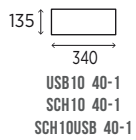

MODELES STANDARDS

- SCH10 30-1
- SCH10 40-1
- USB10 30-1
- USB10 40-1
- SCH10USB 30-1
- SCH10USB 40-1

Passage de porte

SCHUKO 220v