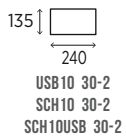

SCHUKO 220v + USB