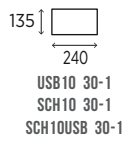

MODELES STANDARDS

- SCH10 30-1
- SCH10 40-1
- USB10 30-1
- USB10 40-1
- SCH10USB 30-1
- SCH10USB 40-1

Passage de porte

SCHUKO 220v