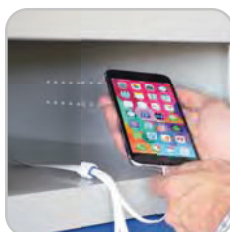

CASIERS RECHARGE 220V / USB

SCHUKO 220v

USB

SCHUKO 220v + USB

Casiers de recharge avec prises **schuko** connecteurs **USB**, disponibles modèles de 10 ou 20 portes.

Chaque casier comprend une prise **schuko**, connecteurs **USB** ou prises **schuko** et connecteurs **USB**. Pour charger n'importe quel dispositif du marché, il dispose de suffisamment de place pour un portable de grande taille, divers documents, voire des livres.

DIMENSIONS ET CARACTERISTIQUES

SCH10 30-1 USB10 30-1 SCH10USB 30-1

SCH10 40-1 USB10 40-1 SCH10USB 40-1

Référence	Hauteur	Largeur	Prof.	TYPE DE CHARGE
SCH10 30-1	1800	450	500	PRISE SCHUKO 220v
USB10 30-1	1800	450	500	USB
SCH10USB 30-1	1800	450	500	PRISE SCHUKO 220v+USB
SCH10 40-1	1800	550	500	PRISE SCHUKO 220v
USB10 40-1	1800	550	500	USB
SCH10USB 40-1	1800	550	500	PRISE SCHUKO 220v+USB