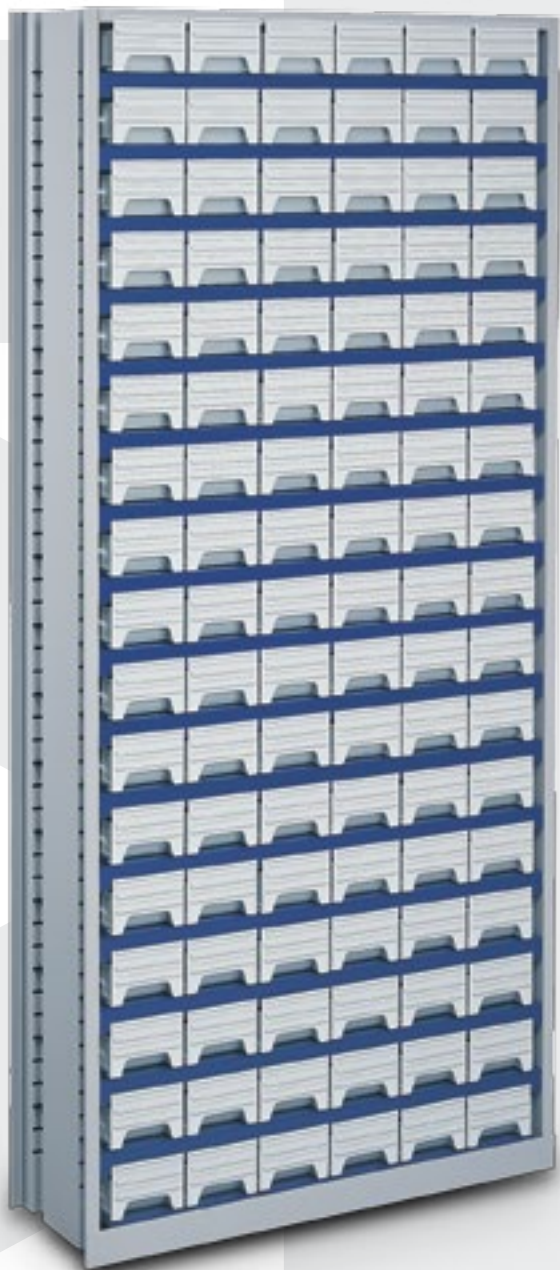

Etagère avec tablettes bordées

0715000 *Plastique*

5057000 *Acier*

ETAGERE AVEC TABLETTES BORDEES, SEPARATEURS ET TIROIRS

Dim. mm. 900 x 300 x 2000 H.

Composée de : 9 tablettes bordées, une tablette avec guides tiroirs, 1 tablette top de tiroirs, 6 tiroirs en plastique ou en acier, avec 3 séparateurs chacun, 20 séparateurs coulissants de mm. 80 H. et 10 de mm. 120 H.

0716600 *Plastique*

ETAGERE A TABLETTES BORDEES

Dim. mm. 900 x 300 x 1000 H.

Composée de 5 tablettes bordées, 12 séparateurs coulissants de mm. 80 H. et 5 de mm. 120 H.

0717000

ETAGERE "TETE DE GONDOLE" AVEC TABLETTES BORDEES

Dim. mm. 600 x 300 x 2000 H.

Composée de 11 tablettes bordées, 19
séparateurs coulissants de mm. 80 H. et 9 de
mm. 120 H.

0717600

ETAGERE "TETE DE GONDOLE" AVEC TABLETTES BORDEES

Dim. mm. 600 x 300 x 1000 H.

Composée de 5 tablettes bordées, 8 séparateurs coulissants
de mm. 80 H. et 4 de mm. 120 H.

0716300 Plastique

5057050 Acier

ETAGERE A TIROIRS ET TABLETTES

BORDEES Dim. mm. 900 x 300 x 2000 H.

Composée de 17 niveaux de 6 tiroirs en plastique ou en acier (102 tiroirs au total) équipé chacun de 2 séparateurs et de porte-prix