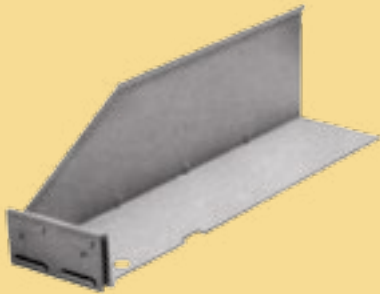

Etagère avec tablettes bordées

0715000 *Plastique*

5057000 *Acier*

ETAGERE AVEC TABLETTES BORDEES, SEPARATEURS ET TIROIRS

Dim. mm. 900 x 300 x 2000 H.

Composée de : 9 tablettes bordées, une tablette avec guides tiroirs, 1 tablette top de tiroirs, 6 tiroirs en plastique ou en acier, avec 3 séparateurs chacun, 20 séparateurs coulissants de mm. 80 H. et 10 de mm. 120 H.

Dim. mm. 600 x 300 x 2000 H.

Composée de 11 tablettes bordées, 19
séparateurs coulissants de mm. 80 H. et 9 de
mm. 120 H.

0717600

ETAGERE "TETE DE GONDOLE" AVEC TABLETTES BORDEES

Dim. mm. 600 x 300 x 1000 H.

Composée de 5 tablettes bordées, 8 séparateurs coulissants
de mm. 80 H. et 4 de mm. 120 H.

0716300 Plastique

5057050 Acier

ETAGERE A TIROIRS ET TABLETTES

BORDEES Dim. mm. 900 x 300 x 2000 H.

Composée de 17 niveaux de 6 tiroirs en plastique ou en acier (102 tiroirs au total) équipé chacun de 2 séparateurs et de porte-prix

0716400 Plastique

5057100 Acier

ETAGERE A TIROIRS ET TABLETTES

BORDEES Dim. mm. 900 x 300 x 1000 H.

Composée de 8 niveaux de 6 tiroirs en plastique ou en acier (48 tiroirs au total) équipé chacun de 3 séparateurs et de porte-prix