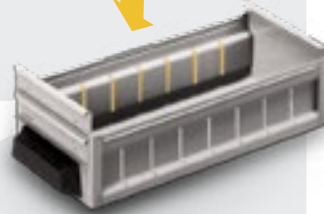

0716400 Plastique

5057100 Acier

ETAGERE A TIROIRS ET TABLETTES

BORDEES Dim. mm. 900 x 300 x 1000 H.

Composée de 8 niveaux de 6 tiroirs en plastique ou en acier (48 tiroirs au total) équipé chacun de 3 séparateurs et de porte-prix

5016800 mm. 300 x 80 H.

5017100 mm. 300 x 120 H.

Séparateur coulissant

5001700

PORTE-ETIQUETTE
mm. 950 x 25 H.

5010200

Porte-étiquette à crochet
mm. 70 x 25 H.

5003000

Fixation inférieure

Etagère fixe à cases concaves

0720200

ETAGERE A BOULONNERIE "TETE DE GONDOLE"

Dim. mm. 600 x 150 x 2000 H.
Comprenant 84 cases fixes à fond concaves
avec porte-étiquette.

0702400

ETAGERE A BOULONNERIE "TETE DE GONDOLES"