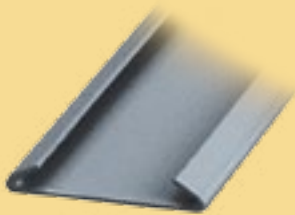

5001700

PORTE-ETIQUETTE
mm. 950 x 25 H.